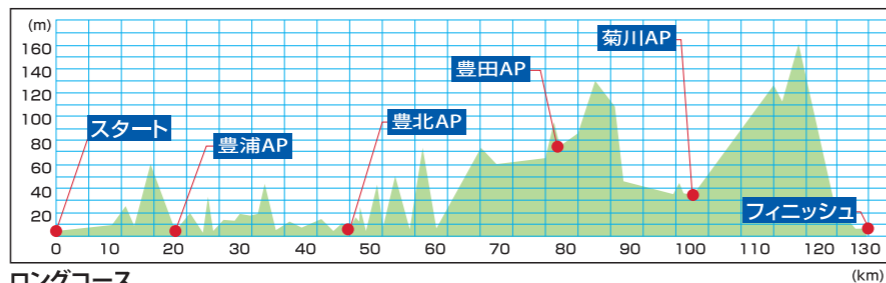

■実施内容詳細

ロングコース (約130km)

…「日本風景街道」を構成する、海沿いの「ブルーライン」と緑豊かな「グリーンライン」を織り交ぜたコースで、自然や観光名所が盛り沢山です。
 *下関北運動公園→国道191号→室津ヨットハーバー(豊浦AP)→土井ヶ浜弥生パーク(豊北AP)→みのりの丘農業公園(豊田AP)→菊川総合支所(菊川AP)→深坂自然の森→下関北運動公園

●エイドポイント

コース上に参加者の通過確認や補給を行うエイドポイントを設け、ドリンクや地元特産品等を提供します。
 補給食等は数に限りがあります。最低限の補給食は各自でもご用意ください。エイドポイントでは、マスクの着用とこまめな手指消毒を実施してください。